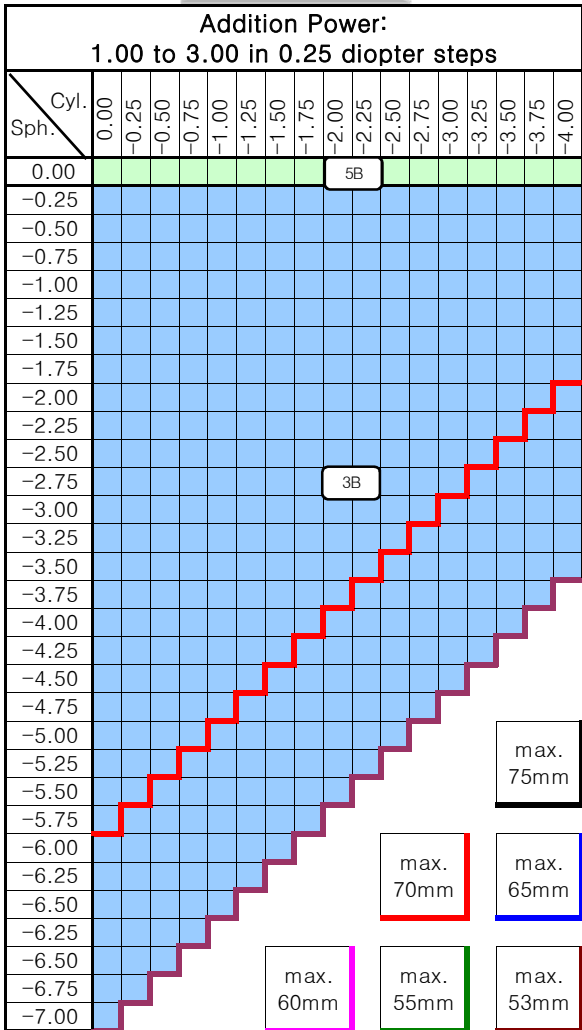

SupraPro SunSensors

Available Color
: Grey & Brown

Index : 1.56
Gravity : 1.17
Abbe No.: 38
Standard Dia.: 75mm

(-)/(-)

(+)/(-)